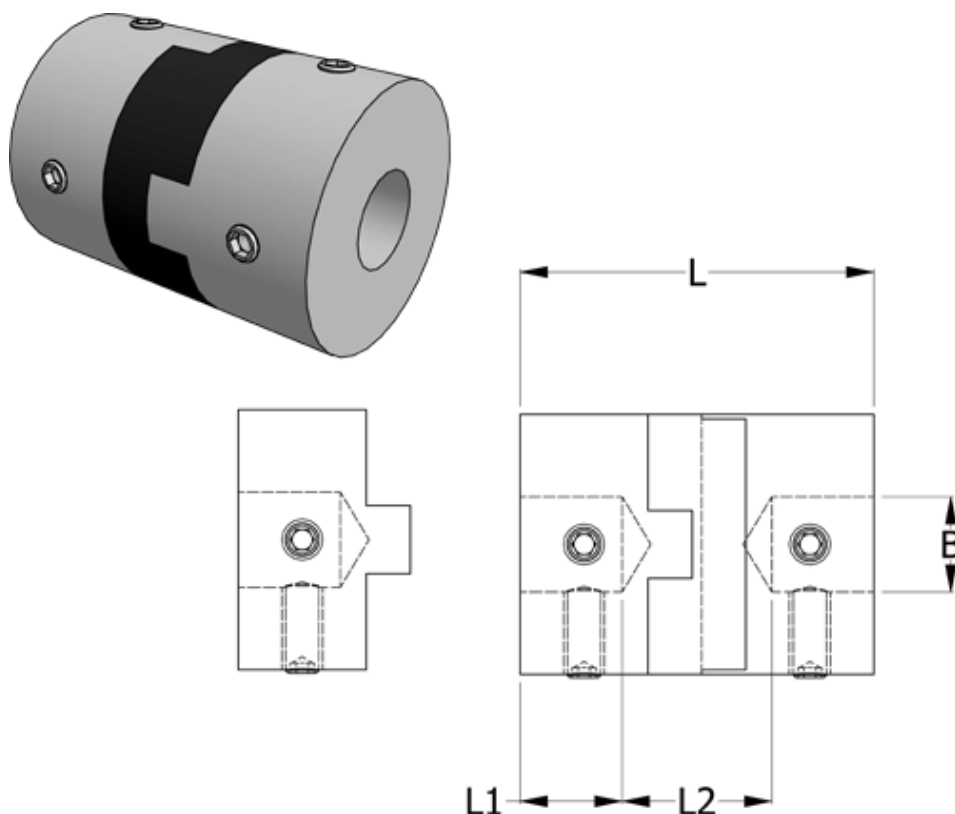

Varenummer: 33212324140  
Beskrivelse: Oldham koblingsnav 232.41.40 ALU  
med pinolskrue, boring 15 mm

## Mål

B1 = 15  
D = 41.3  
L = 50.8  
L1 = 16.7  
L2 = 17.4

Moment (Nm) = 17

Note: Overnævnte varenr. er kun for et koblingsnav. Der går 2 koblingsnav og 1 element til 1 komplet kobling

Skrue = M5